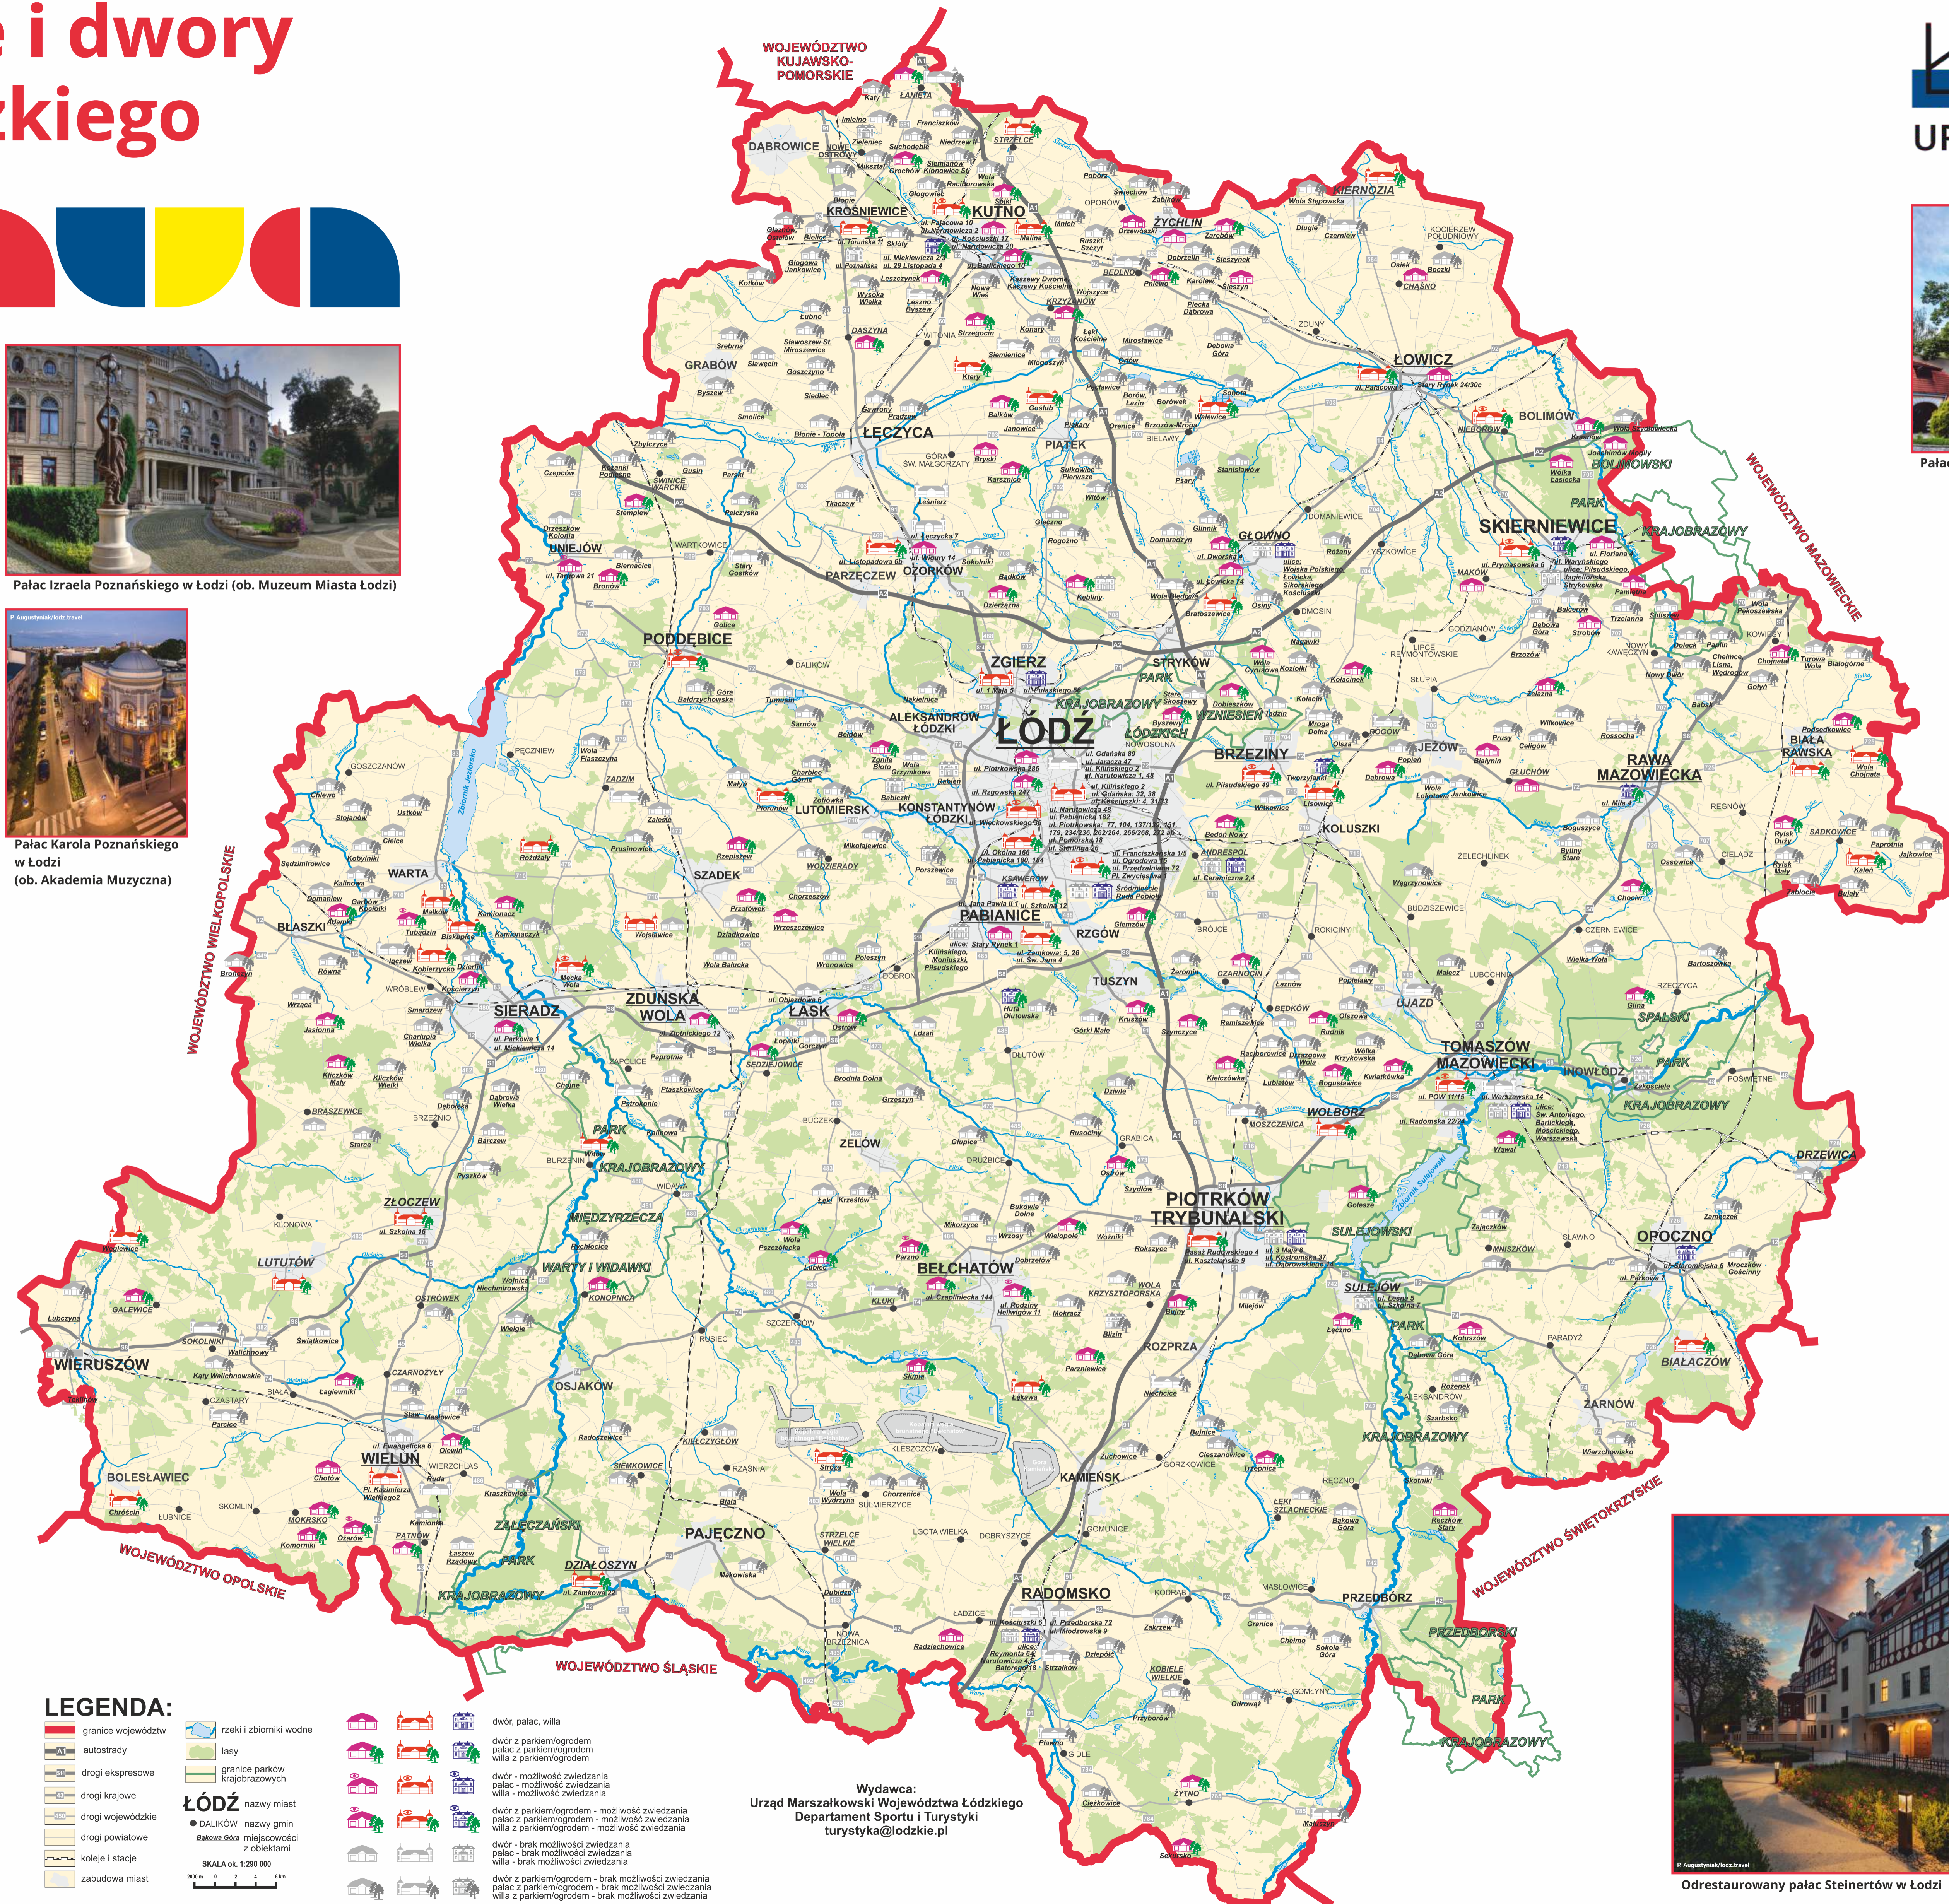

- dwór, pałac, willa
- dwór z parkiem/ogrodem
- pałac z parkiem/ogrodem
- willa z parkiem/ogrodem
- dwór - możliwość zwiedzania
- pałac - możliwość zwiedzania
- willa - możliwość zwiedzania
- dwór z parkiem/ogrodem - możliwość zwiedzania
- pałac z parkiem/ogrodem - możliwość zwiedzania
- willa z parkiem/ogrodem - możliwość zwiedzania
- dwór - brak możliwości zwiedzania
- pałac - brak możliwości zwiedzania
- willa - brak możliwości zwiedzania
- dwór z parkiem/ogrodem - brak możliwości zwiedzania
- pałac z parkiem/ogrodem - brak możliwości zwiedzania
- willa z parkiem/ogrodem - brak możliwości zwiedzania

Wydawca:
Urząd Marszałkowski Województwa Łódzkiego
Departament Sportu i Turystyki
turystyka@lodzkie.pl