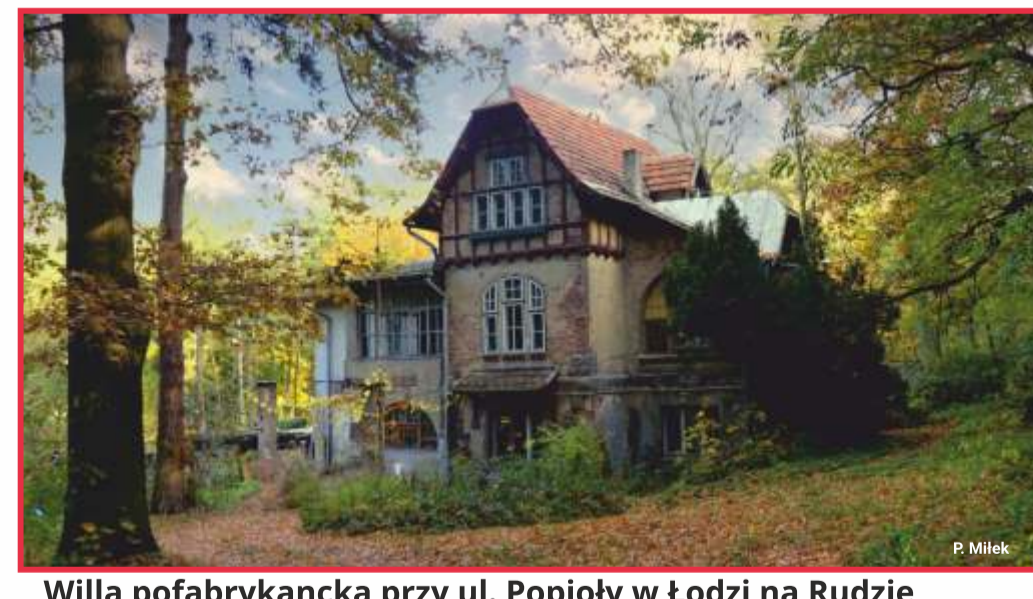

Dwór Sójki w Sójkach (ob. hotel)