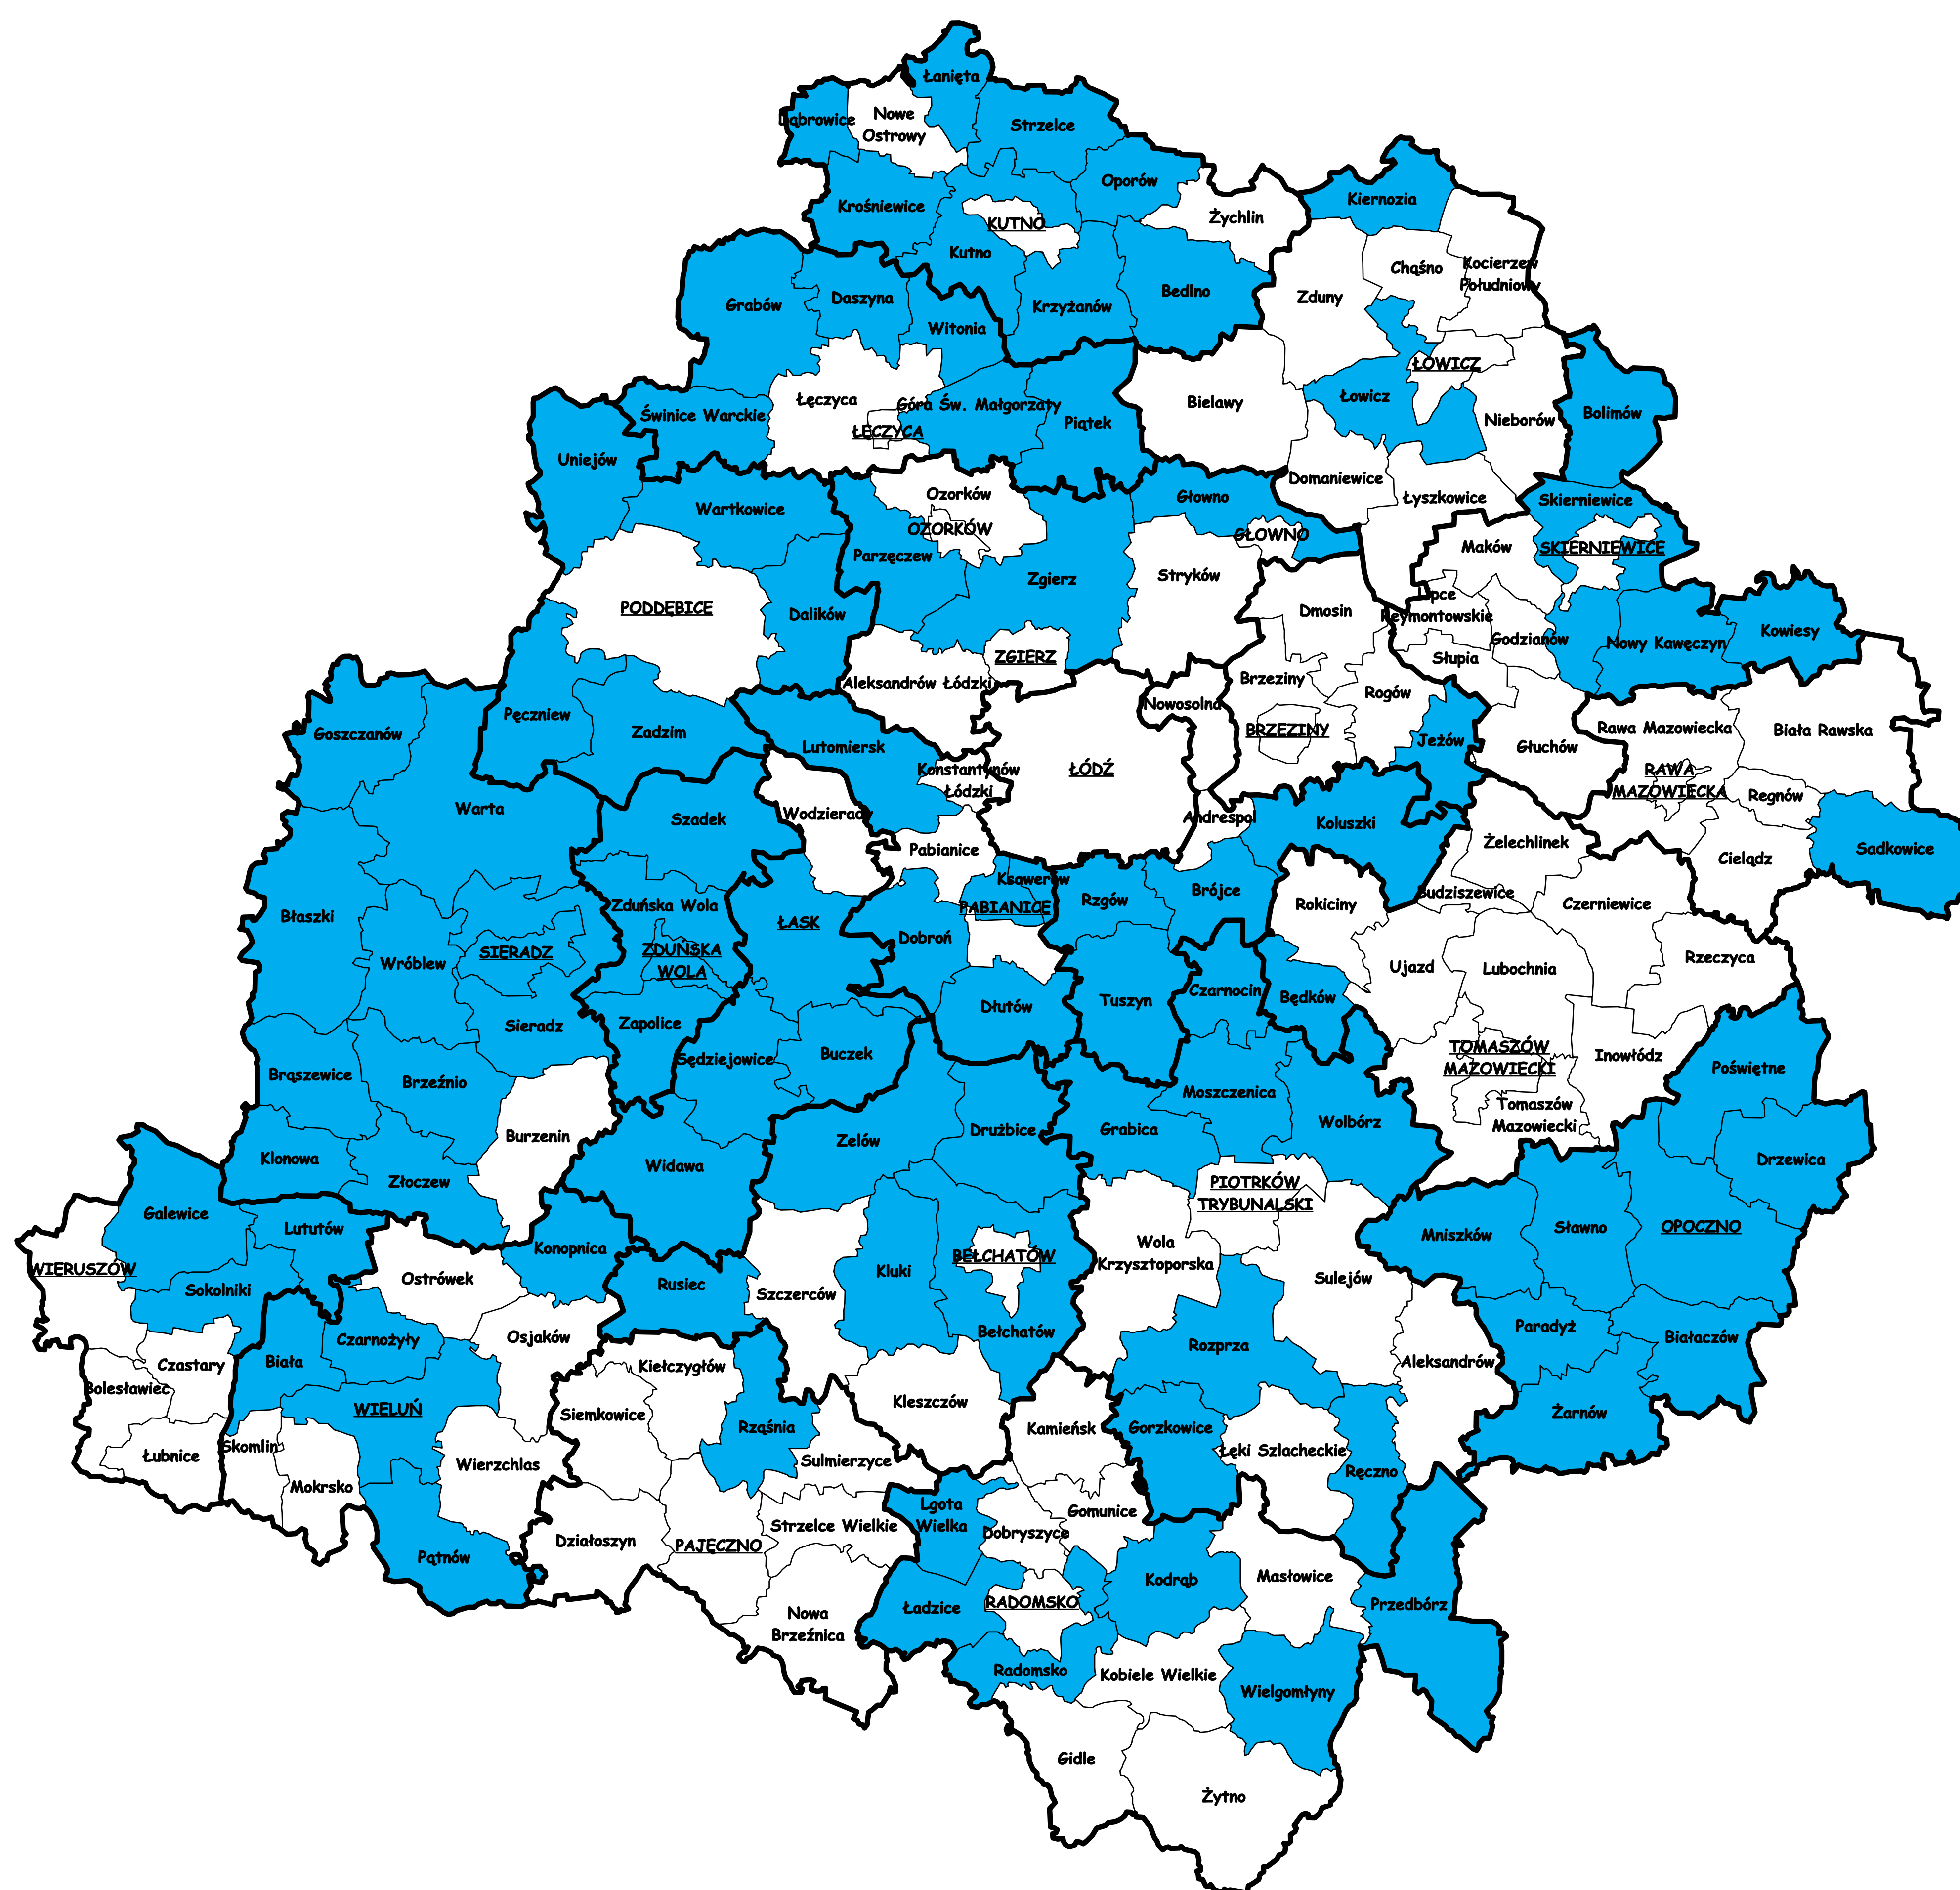

# Program Rozwoju Obszarów Wiejskich na lata 2007-2013

Gminy, które uczestniczyły w szkoleniu dotyczącym działań wdrażanych przez Urząd Marszałkowski w Łodzi w ramach PROW 2007-2013