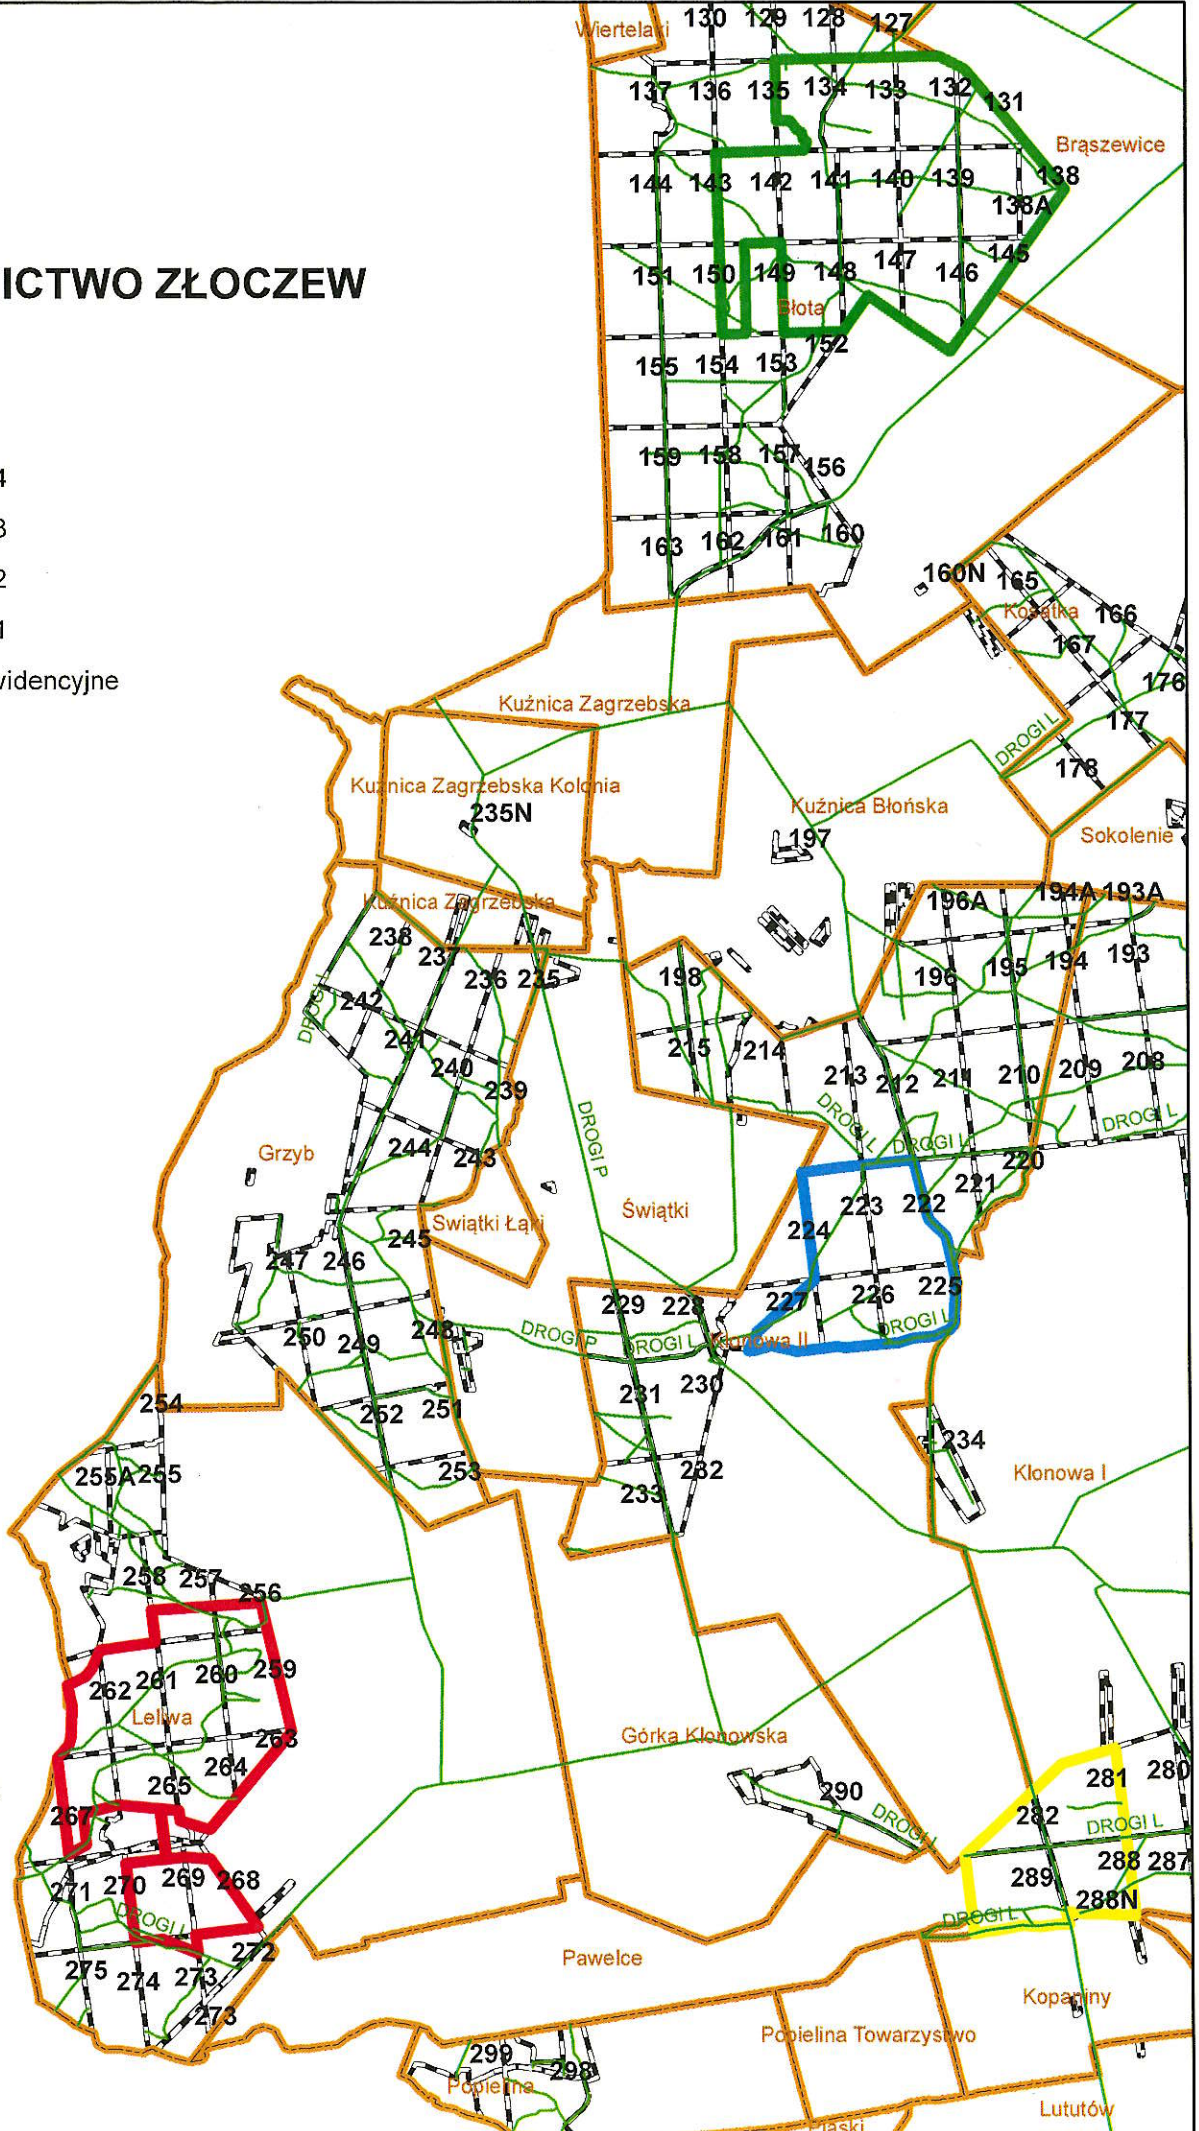

NADLEŚNICTWO ZŁOCZEW

Legenda

-  Drogi
-  osnujaZO4
-  osnujaZO3
-  osnujaZO2
-  osnujaZO1
-  Obręby ewidencyjne
-  Oddziały

Sporządził:

Ewelina Wołowska
Elektronicznie podpisany przez Ewelina Wołowska
Data: 2022.05.16 16:51:42 +02'00'

Skala 1:50 000