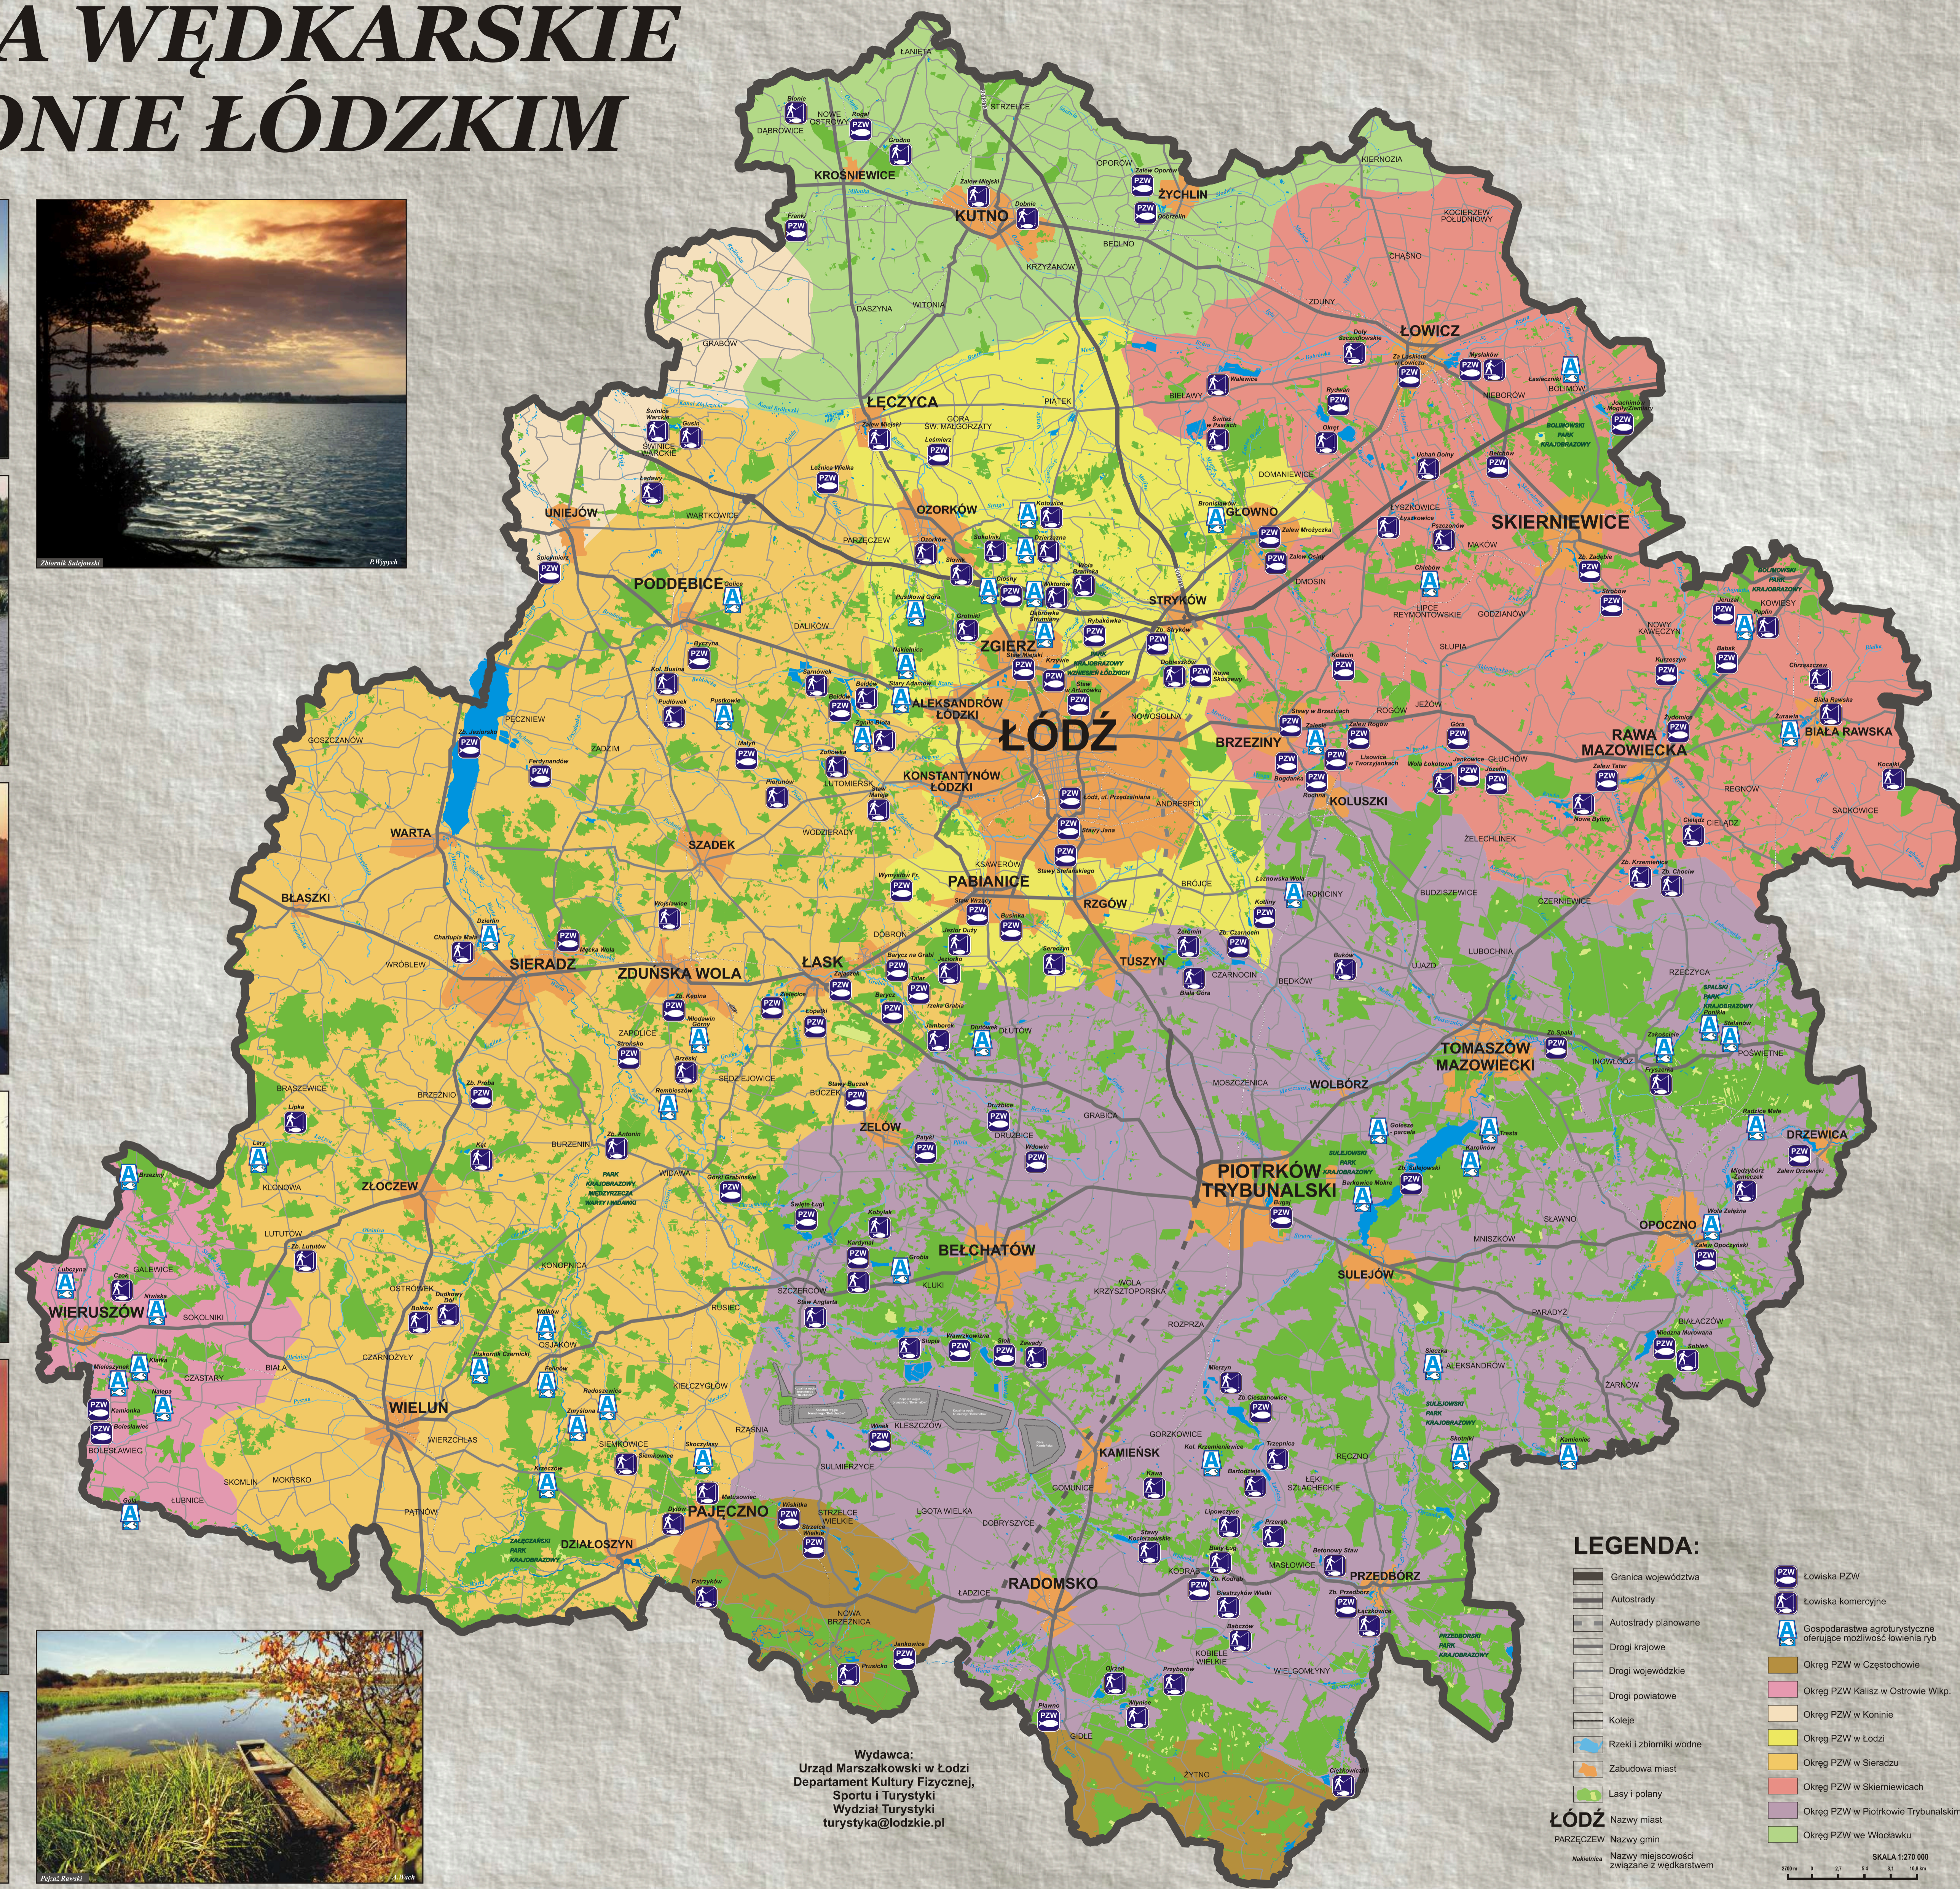

ŁOWISKA WĘDKARSKIE W REGIONIE ŁÓDZKIM

Wydawca:
Urząd Marszałkowski w Łodzi
Departament Kultury Fizycznej,
Sportu i Turystyki
Wydział Turystyki
turystyka@lodzkie.pl

LEGENDA:

- Granica województwa
- Autostrady
- Autostrady planowane
- Drogi krajowe
- Drogi wojewódzkie
- Drogi powiatowe
- Koleje
- Rzeki i zbiorniki wodne
- Zabudowa miast
- Lasy i polny
- ŁÓDŹ** Nazwy miast
- PARZECZEW Nazwy gmin
- Łowiska PZW
- Łowiska komercyjne
- Gospodarstwa agroluźyczne oferujące możliwość łowienia ryb
- Okręg PZW w Częstochowie
- Okręg PZW w Kaliszu w Ostrowie Wlkp.
- Okręg PZW w Koninie
- Okręg PZW w Łodzi
- Okręg PZW w Sieradzu
- Okręg PZW w Skierniewicach
- Okręg PZW w Piotrkowie Trybunalskim
- Okręg PZW we Włocławku

SKALA 1:270 000